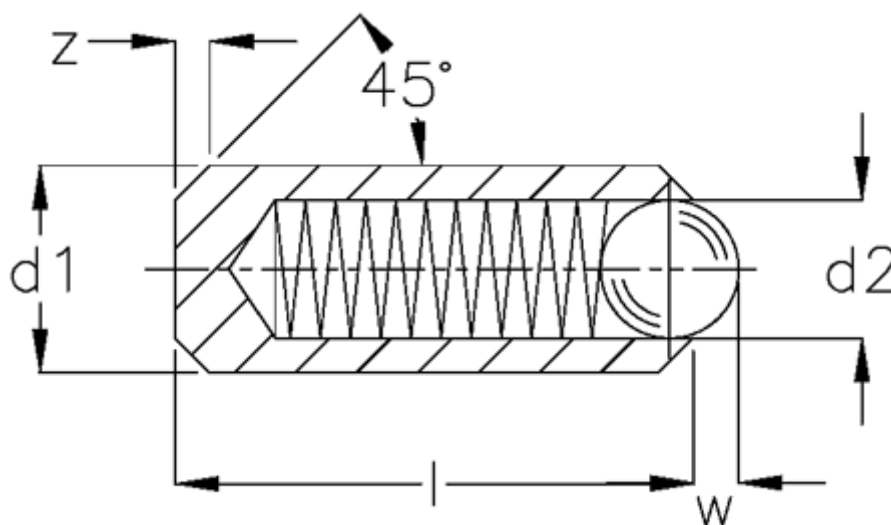

Varenummer: 20991002
Beskrivelse: E+G
Fjedrendetrykstykke GN 614.3-6-NI

Mål

$d1$	= 6.0
$d2$	= 4.5
Fjedertryk N bund	= 31.0
Fjedertryk N top	= 18.0
l	= 15
W	= 1.50
z	= 0.30